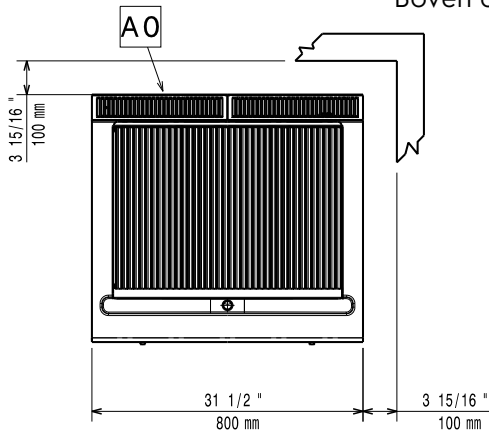

Constructie

- Uitwendige beplating in roestvrijstaal met Scotch Brite afwerking.
- Naadloos geperst bovenblad van 1,5 mm dik roestvrijstaal.
- Haakse zijkanten zorgen voor een vlakke koppeling met andere units en voorkomen kieren en mogelijke vuilophoping tussen de apparaten.
- IPX4 water protectie.

Front aanzicht

Zij aanzicht

EQ = Equipotentiaal schroef
 G = Gas aansluiting

Boven aanzicht

Gas

Gas vermogen:

371045 (E7GRGHLC00) 14 kW

Standaard gas toelevering Aardgas

Gassoort optie: LPG, Aardgas, Stadsgas

Gas aansluiting: $3/4''$

Algemene Gegevens:

Gewicht, netto: 64 kg

Transport gewicht: 79 kg

Transport hoogte: 520 mm

Transport lengte: 820 mm

Transport breedte: 860 mm