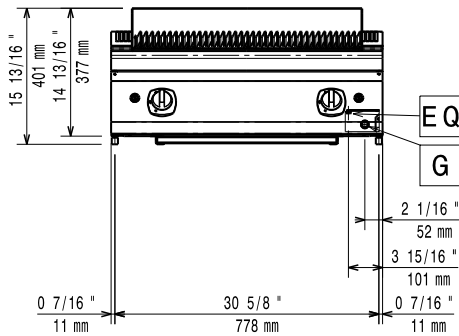

Constructie

- Uitwendige beplating in roestvrijstaal met Scotch Brite afwerking.
- Naadloos geperst bovenblad van 1,5 mm dik roestvrijstaal.
- Haakse zijkanten zorgen voor een vlakke koppeling met andere units en voorkomen kieren en mogelijke vuilophoping tussen de apparaten.
- IPX4 water protectie.

Front aanzicht

Zij aanzicht

EQ = Equipotentiaal schroef
 G = Gas aansluiting

Boven aanzicht

Gas

Gas vermogen:

371045 (E7GRGHLC00) 14 kW

Standaard gas toelevering Aardgas

Gassoort optie: LPG, Aardgas, Stadsgas

Gas aansluiting: $3/4''$

Algemene Gegevens:

Gewicht, netto: 64 kg

Transport gewicht: 79 kg

Transport hoogte: 520 mm

Transport lengte: 820 mm

Transport breedte: 860 mm