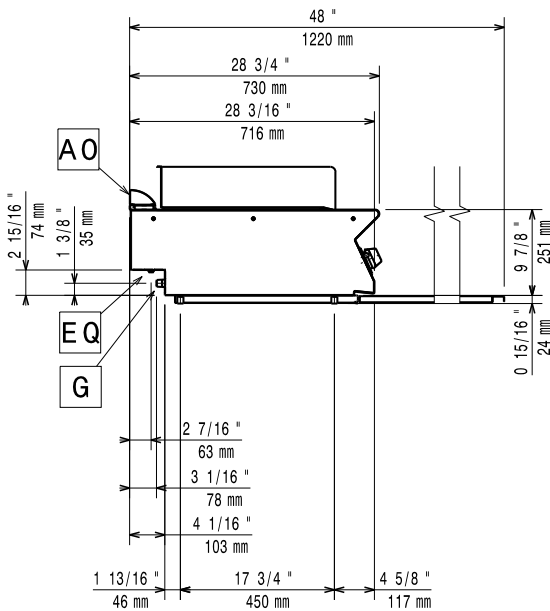

Front aanzicht

Zij aanzicht

EQ = Equipotentiaal schroef
 G = Gas aansluiting

Boven aanzicht

Gas

Gas vermogen:

371045 (E7GRGHLC00) 14 kW

Standaard gas toelevering Aardgas

Gassoort optie: LPG, Aardgas, Stadsgas

Gas aansluiting: $3/4''$

Algemene Gegevens:

Gewicht, netto: 64 kg

Transport gewicht: 79 kg

Transport hoogte: 520 mm

Transport lengte: 820 mm

Transport breedte: 860 mm